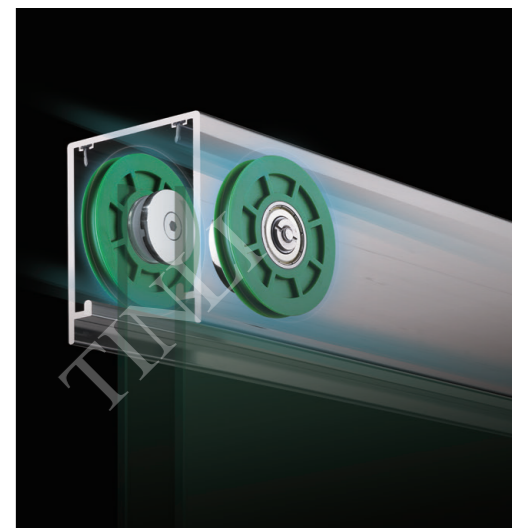

**B1601**

屏風推拉門淋浴房  
玻璃：10mm 光玻  
型材顏色：鏡光  
型材材質：304 不銹鋼  
常規尺寸：1500x2000mm  
可非標定制

**黑科技，超靜音技術**

大单轮设计，承载能力强，更平稳更静音。