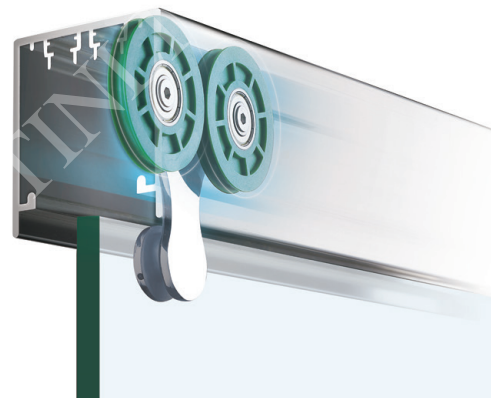

不銹鋼淋浴房系列

STAINLESS STEEL SHOWER ROOM SERIES

Super Silence+ Damping buffer design

超大雙輪緩衝驅動

產品具有緩衝功能，避免不小心快速關門撞擊帶來安全隱患，超大輪給消費者帶來舒心的享受。

B1603

屏風推拉門淋浴房

玻璃：10mm 光玻

型材顏色：鏡光

型材材質：304 不銹鋼

常規尺寸：900x1400x2000mm

可非標定制